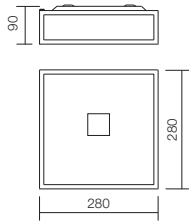

Color temperature 3000K
Lumen source 3367 lm
Lumen system 1860 lm
CRI 85

Not dimmable

CE IP44

Lampholder E14
Power 2 x max. 28W
Input 230V, 50Hz

CE IP44

art **01-705**

Lampholder E27
Power 2 x max. 52W
Input 230V, 50Hz